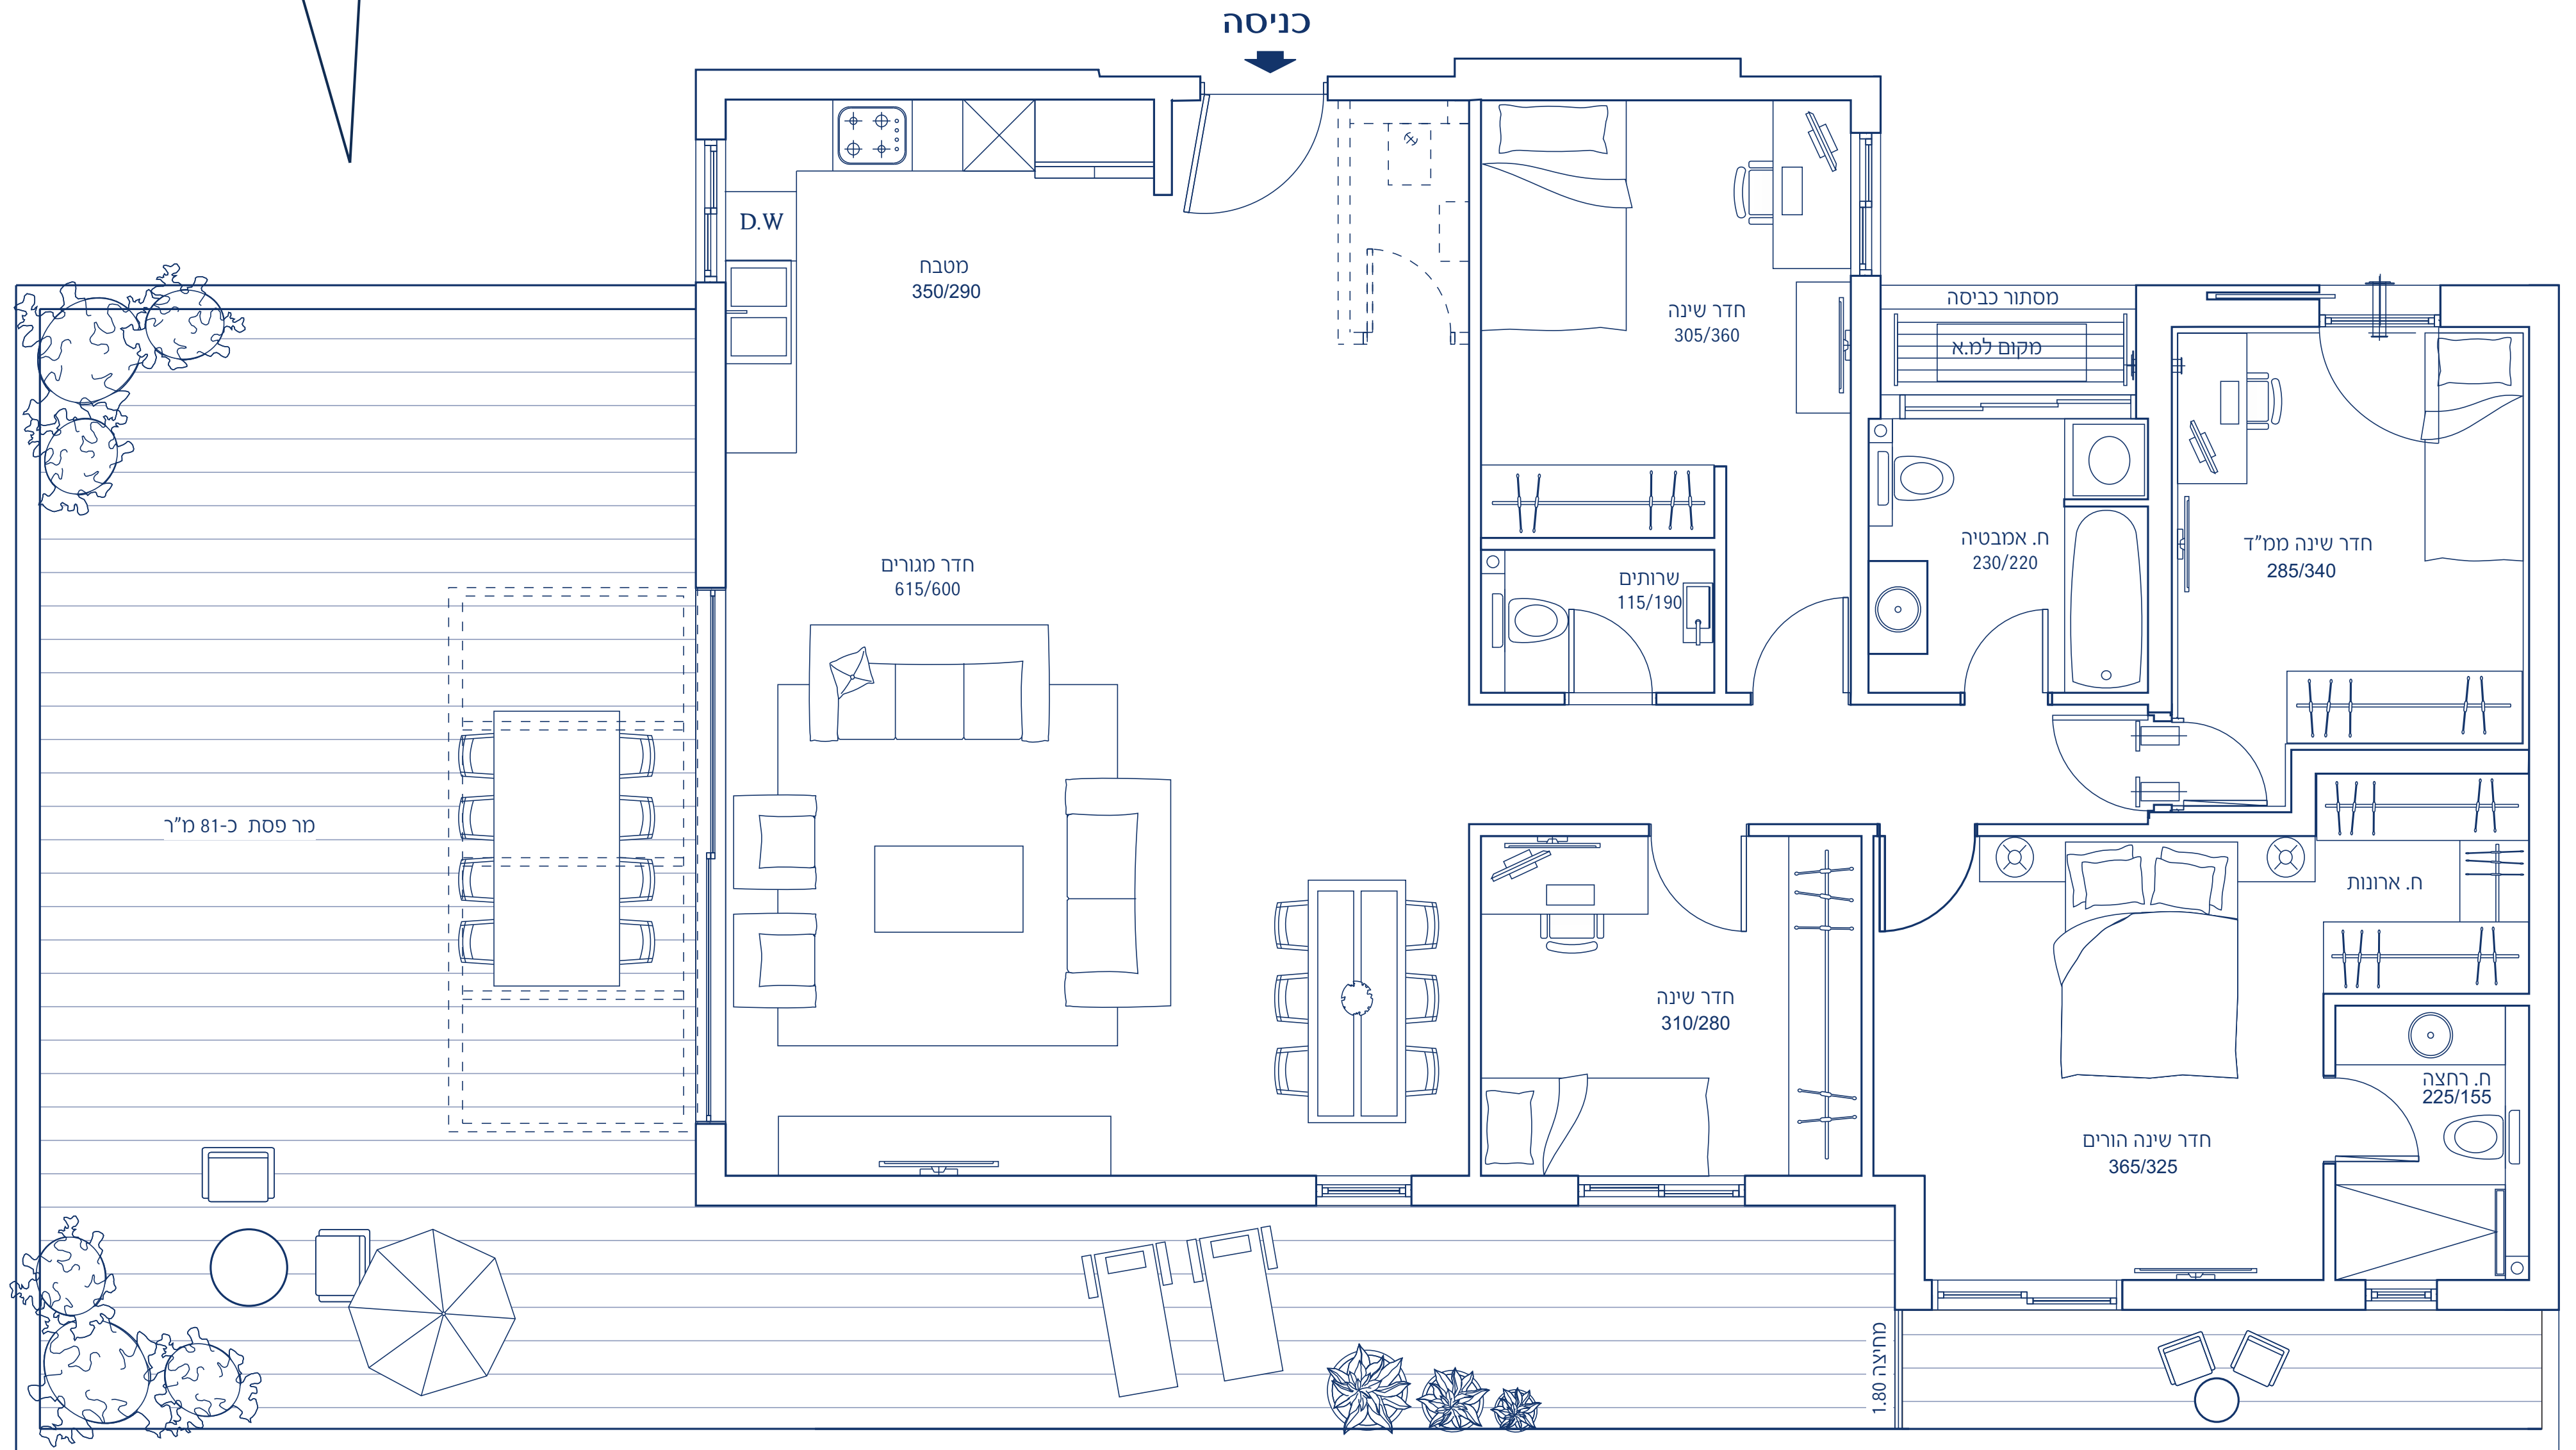

הדירה

דלת בטחון מעוצבת בכניסה לדירה
דלתות פלקסבורד עם הלבשות רחבות, מספר גוונים לבחירה מנגנון
נעילה מגנטי (מלבד הממ"ד)
תריס גלילה חשמלי בכל הדירה מלבד ממד וחדרי שירותים.
מערכת מיוג אוויר מיני מרכזית לרבות המטבח גבס ותרסי אוורוד
ובהתאם להנחיות יועץ מיוג
מערכת חימום מים סולארית
ברז גן במרפסת הדירה

ריצוף וחיפויים

ריצוף גרניט פורצלן 80/80 במספר גוונים לבחירה
אופציה לחיפוי רצפת סוויטת הורים לרבות חדר ארונות בפרקט עץ למינציה

חדרי אמבטיה ורחצה

אסלות תלויות, מיכל הרוחה סמוי
ארון אמבטיה מעוצב תלוי ומראה משולב עם קערת רחצה בכל חודי הרחצה
אמבטיה אקרילית בחדר הרחצה המרכזי
חיפוי רצפה וקירות במבחר גדלים ודגמים (עד לגובה 2 מטר)
ברזי רחצה מעוצבים
שקע לתנור חימום בחדרי הרחצה

מטבח

מטבח מעוצב הכולל יחידה עומדת לתנור אפיה ומיקרוגל,
קערת מטבח מנירוסטה או סיליקון ברהמקנה שטוחה
ברז מטבח מיקסר עם פיה נשלפת
משטח עבודה מאבן קיסר במבחר גוונים
נקודת מים למקרר

חשמל ותקשורת

נקודת טלפון וטלוויזיה והכנה לנקודת מחשב בכל חודי השינה
חשמל תלת פאזי 25*3 אמפר
אינטרקום עם מסך צבעוני בכניסה לדירה.
שמע דיבור בסוויטת הורים.
מפסק מחליף לתאורה בכל חודי השינה כולל ממ"ד.
הכנה לבית חכם
הכנה למערכת קולנוע ביתי
הכנה לפלומה בסלון ובחדר שינה הורים

תוכנית קומה

NEFUSSY LTD

INTERNATIONAL REALTY

דירת פנטהאוז 5 חדרים | בניין A B D E

P
PENTHOUSE

רותם שני ברנדייס
רעננה

מדרגת	שטח דירה	כיוונים	מספר	אגף
(מ"ר)	(מ"ר)		חדרים	
81	142	מע' צפ' דד'	5	A
81	142	דר' מז' צפ'	5	B
81	142	צפ' מז' דד'	5	D
81	142	מע' צפ' דד'	5	E