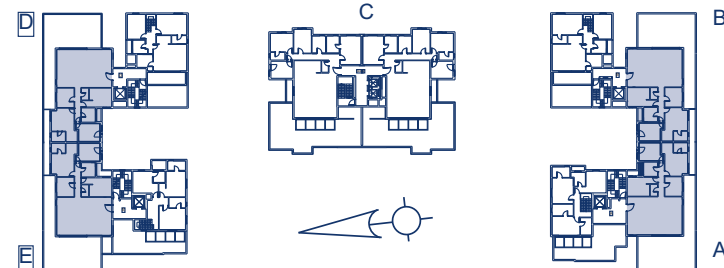

עיקרי המפרט

הבניין

פיתוח סביבתי ע"י אדריכל נטף
לובי כניסה בעיצוב אדריכל פנים
מעדון דיירים הכולל מיוג מרכזי לרווחת דיירי הבניין
חדר עלגות ואופניים
מעלית משוללת ומעוצבת
חניון חת קרקעי
גרסור חירום להפעלת מערכות חיוניות
חנייה פרטית צמודה לכל דירה

הדירה

דלת בטחון מעוצבת בכניסה לדירה
דלתות פלקסבורד עם הלבשות רחבות, מספר גוונים לבחירה מנגנון
נעילה מגנטי (מלבד הממ"ד)
תריס גלילה חשמלי בכל הדירה מלבד ממד וחדרי שירותים.
מערכת מיוג אוויר מיני מרכזית לרבות המטבח גבס ותרסי אוורוד
ובהתאם להנחיות יועץ מיוג
מערכת חימום מים סולארית
ברז גן במרפסת הדירה

ריצוף וחיפויים

ריצוף גרניט פורצלן 80/80 במספר גוונים לבחירה
אופציה לחיפוי רצפת סוויטת הורים לרבות חדר ארונות בפרקט עץ למינציה

חדרי אמבטיה ורחצה

אסלות תלויות, מיכל הרוחה סמוי
ארון אמבטיה מעוצב תלוי ומראה משולב עם קערת רחצה בכל חודי הרחצה
אמבטיה אקרילית בחדר הרחצה המרכזי
חיפוי רצפה וקירות במבחר גדלים ודגמים (עד לגובה 2 מטר)
ברזי רחצה מעוצבים
שקע לתנור חימום בחדרי הרחצה

מטבח

מטבח מעוצב הכולל יחידה עומדת לתנור אפיה ומיקרוגל,
קערת מטבח מנירוסטה או סיליקון ברהמקנה שטוחה
ברז מטבח מיקסר עם פיה נשלפת
משטח עבודה מאבן קיסר במבחר גוונים
נקודת מים למקרר

חשמל ותקשורת

נקודת טלפון וטלוויזיה והכנה לנקודת מחשב בכל חודי השינה
חשמל תלת פאזי 25*3 אמפר
אינטרקום עם מסך צבעוני בכניסה לדירה.
שמע דיבור בסוויטת הורים.
מפסק מחליף לתאורה בכל חודי השינה כולל ממ"ד.
הכנה לבית חכם
הכנה למערכת קולנוע ביתי
הכנה לפלומה בסלון ובחדר שינה הורים

תוכנית קומה