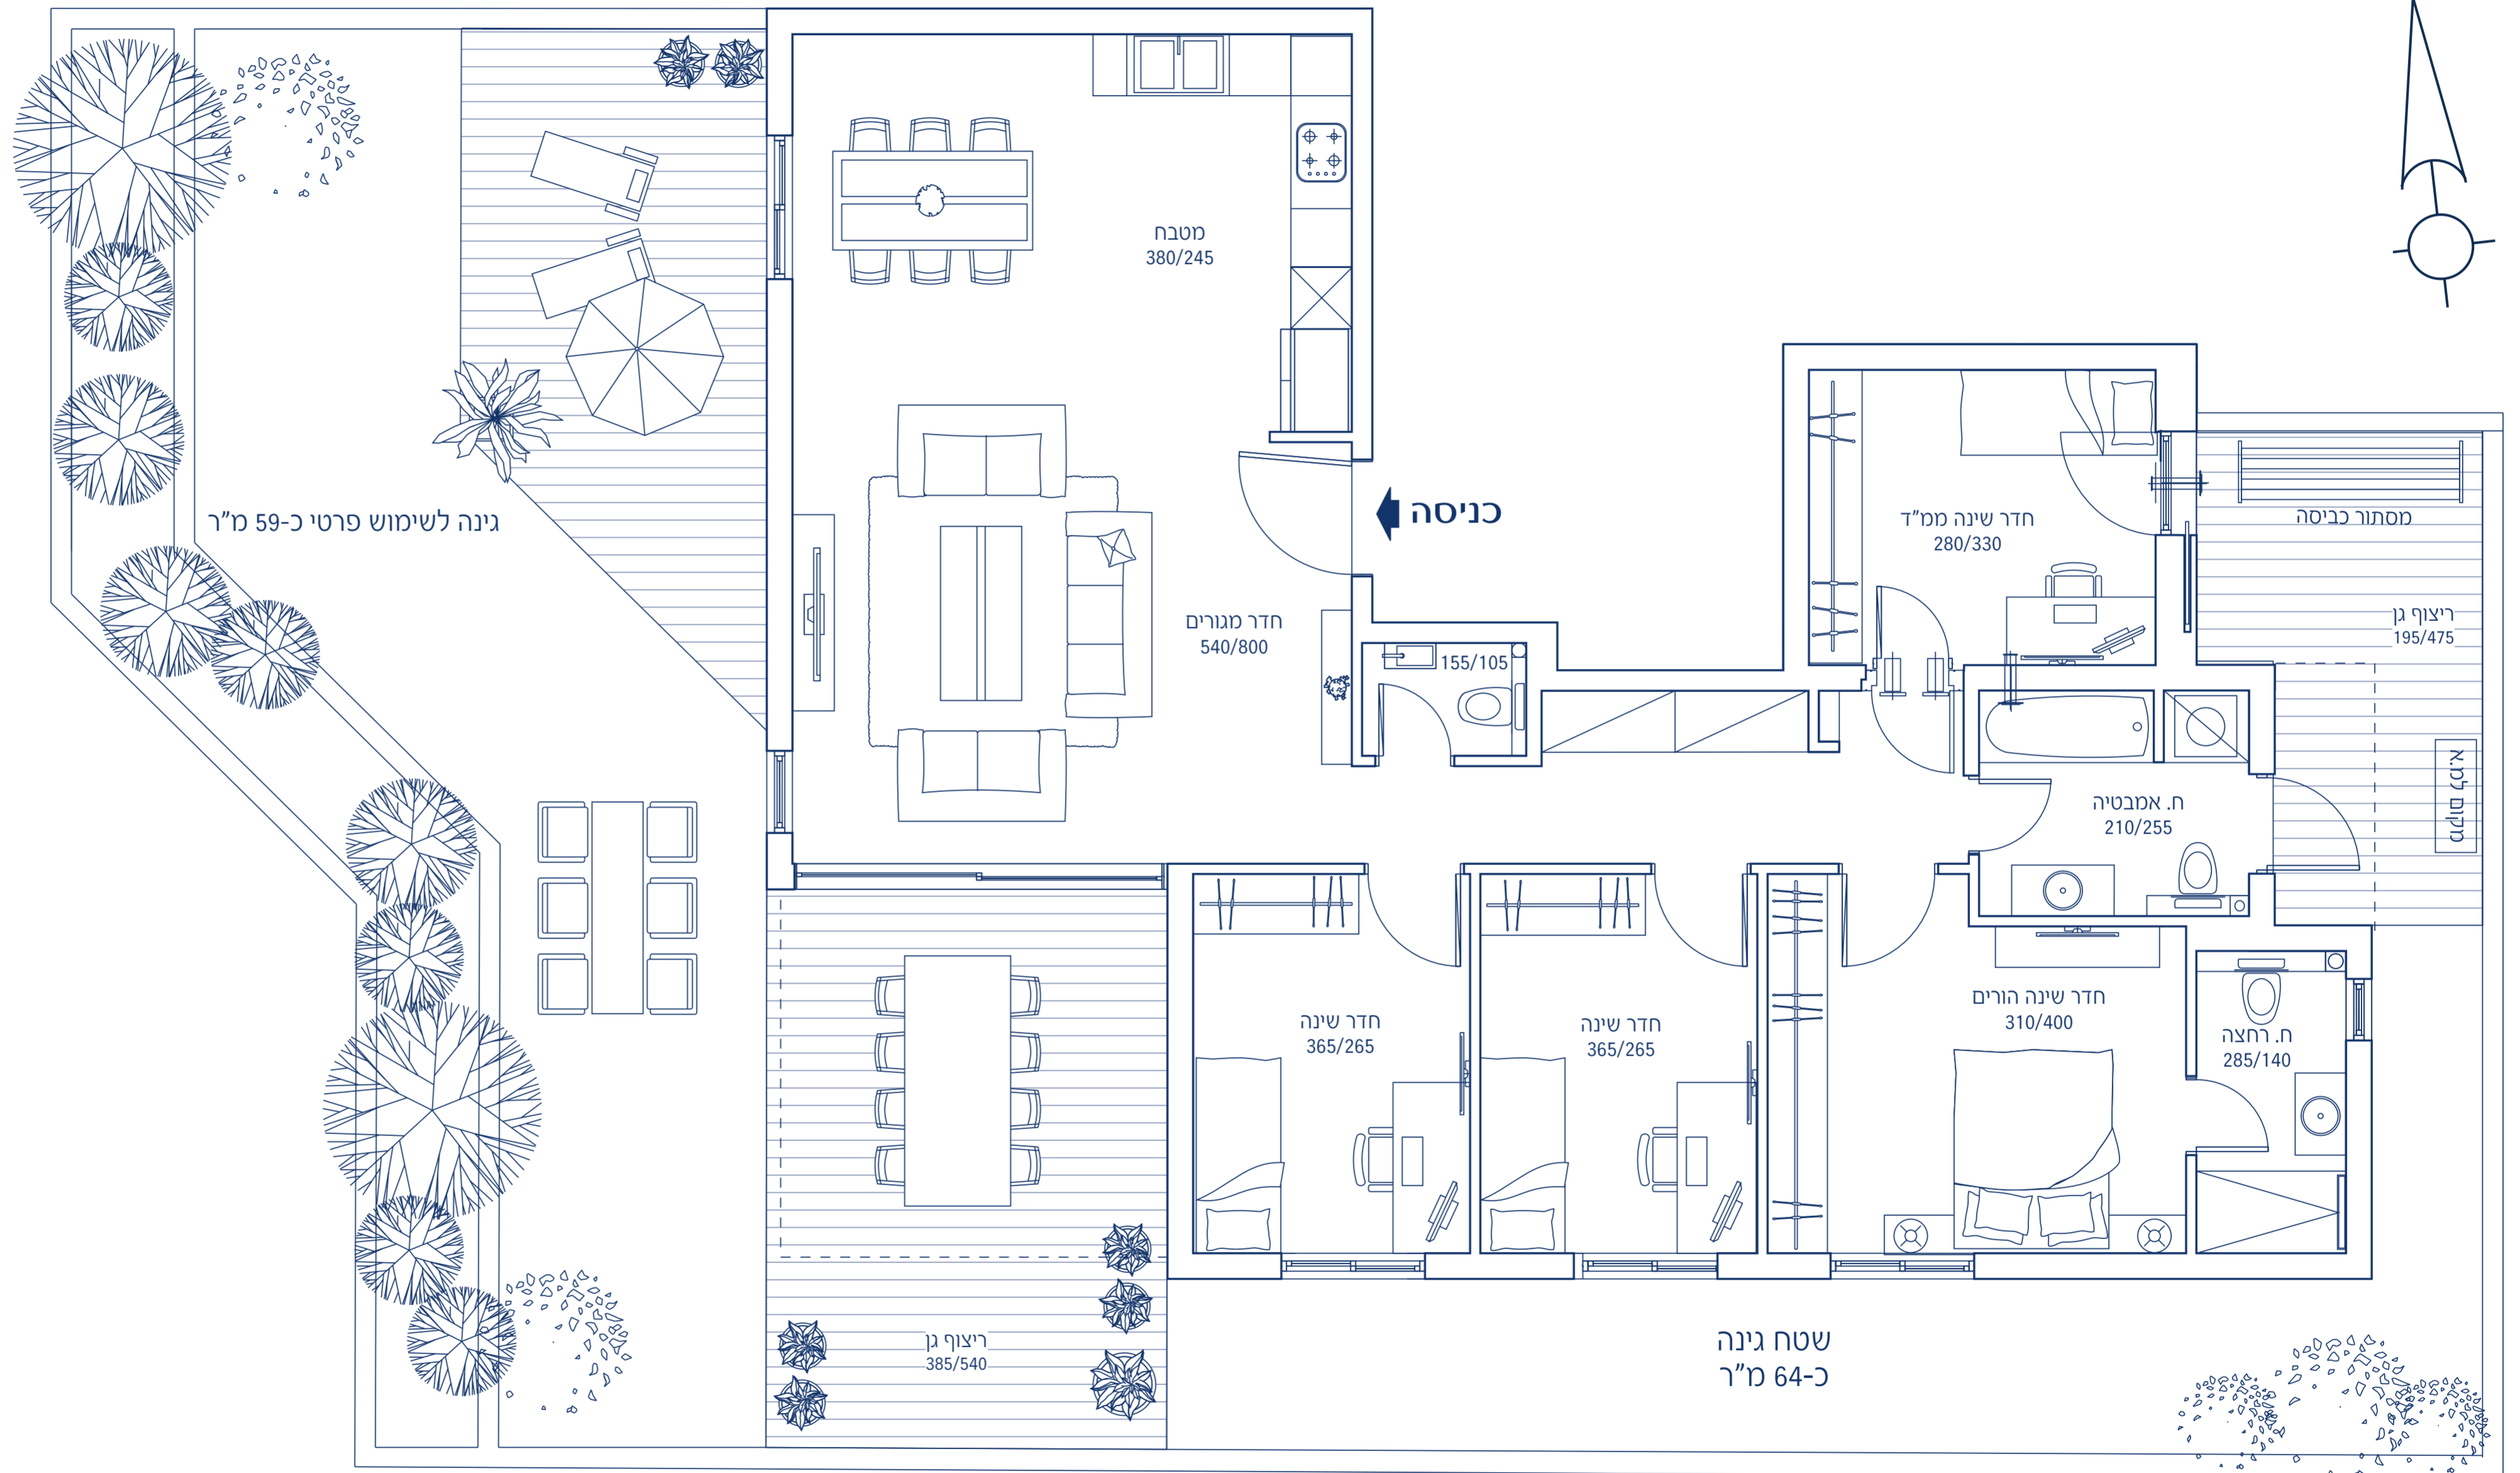

## חדרי אמבטיה ורחצה

אסלות מליוות, מיכל הדחה סמוי  
 ארון אמבטיה מעוצב מלוי ומראה משולב עם קערת רחצה בכל חדרי הרחצה  
 אמבטיה אקוילית בחדר הרחצה המרכזי  
 חיפוי רצפה וקירות במבחר גדלים ודגמים (עד לגובה 2 מטר)  
 בדוי רחצה מעוצבים  
 שקע לתנור חימום בחדרי הרחצה

## מטבח

מטבח מעוצב הכולל יחידה עומדת לתנור אפיה ומיקרוגל  
 קערת מטבח מנירוסטה או סיליקוורץ בהתקנה שטוחה  
 ברו מטבח מיקסר עם פיה נשלפת  
 משטח עבודה מאבן קיסר במבחר גוונים  
 נקודת מים למקרר

## חשמל ותקשורת

נקודת שלפון וטלוויזיה והכנה לנקודת מחשב בכל חדרי השינה  
 חשמל חלת פאוי 25 3 אמפר  
 אינטרקום עם מסך צבעוני בכניסה לדירה.  
 שמת דיבור בסוויטת הורים.  
 מפסק מחליף לתאורה בכל חדרי השינה כולל ממ"ד.  
 הכנה לבית חכם  
 הכנה למערכת קולנוע ביחי  
 הכנה לפלומה בסלון ובחדר שינה הורים

## תוכנית קומה

בניין	מספר חדרים	כיוונים	שטח דירה (מ"ר)	שטח גינה (מ"ר)
E	5	מע' דר' מ'	129	64