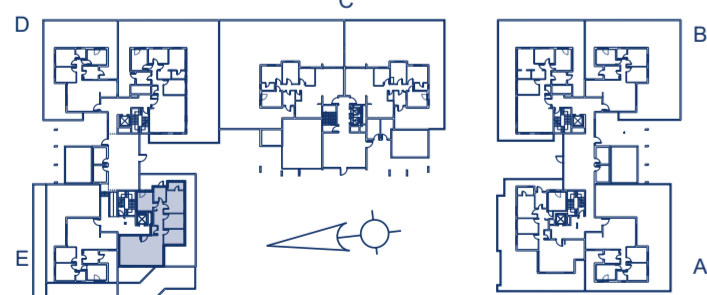

עיקרי המפרט

הבניין

פיתוח סביבתי ע"י אדריכל נוף
לובי כניסה בעיצוב אדריכל פנים
מעודן דירים הכולל מיוג מכזי לדוחת דידי הבניין
חדר עללות ואופניים
מעלית משוכללת ומעוצבת
חניון תת קרקעי
גנרטור חירום להפעלה מערכת חיוניות
חנייה פרטית צמודה לכל דירה

הדירה

דלת בטחון מעוצבת בכניסה לדירה
דלתות פלקסבורד עם הלבשות רחבות, מספר גוונים לבחירה מנגון
נעילה מגנטי (מלכד המ"ר)
חריס גלילה חשמלי בכל הדירה מלבד מחד וחדי שיירוחים.
מערכת מיוג אוויר מיני מכרזית לרבות המכות גבס וחריסי אוורוד
ובהתאם להגזיות יועץ מיוג
מערכת חימום מים סולארית
ברו גן במרפסת הדירה

ריצוף וחיפויים

ריצוף גרניט פורצלן 80/80 במספר גוונים לבחירה
אופציה לחיפוי רצפת סוויטת הורים לרבות חדר ארונות בפרקט עץ למיניצה

חדרי אמבטיה ורחצה

אסלות מליוות, מיכל הדחה סמוי
ארון אמבטיה מעוצב מלוי ומראה משולב עם קערת רחצה בכל חדרי הרחצה
אמבטיה אקוילית בחדר הרחצה המרכזי
חיפוי רצפה וקירות במבחר גדלים ודגמים (עד לגובה 2 מטר)
בדוי רחצה מעוצבים
שקע לתנור חימום בחדרי הרחצה

מטבח

מטבח מעוצב הכולל יחידה עומדת לתנור אפיה ומיקרוגל
קערת מטבח מנירוסטה או סיליקוורץ בהתקנה שטוחה
ברו מטבח מיקסר עם פיה נשלפת
משטח עבודה מאבן קיסר במבחר גוונים
נקודת מים למקרר

חשמל ותקשורת

נקודת שלפון וטלוויזיה והכנה לנקודת מחשב בכל חדרי השינה
חשמל חלת פאוי 25 3 אמפר
אינטרקום עם מסך צבעוני בכניסה לדירה.
שמת דיבור בסוויטת הורים.
מפסק מחליף לתאורה בכל חדרי השינה כולל ממ"ד.
הכנה לבית חכם
הכנה למערכת קולנוע ביחי
הכנה לפלומה בסלון ובחדר שינה הורים

תוכנית קומה

בניין	מספר חדרים	כיוונים	שטח דירה (מ"ר)	שטח גינה (מ"ר)
E	5	מע' דר' מ'	129	64