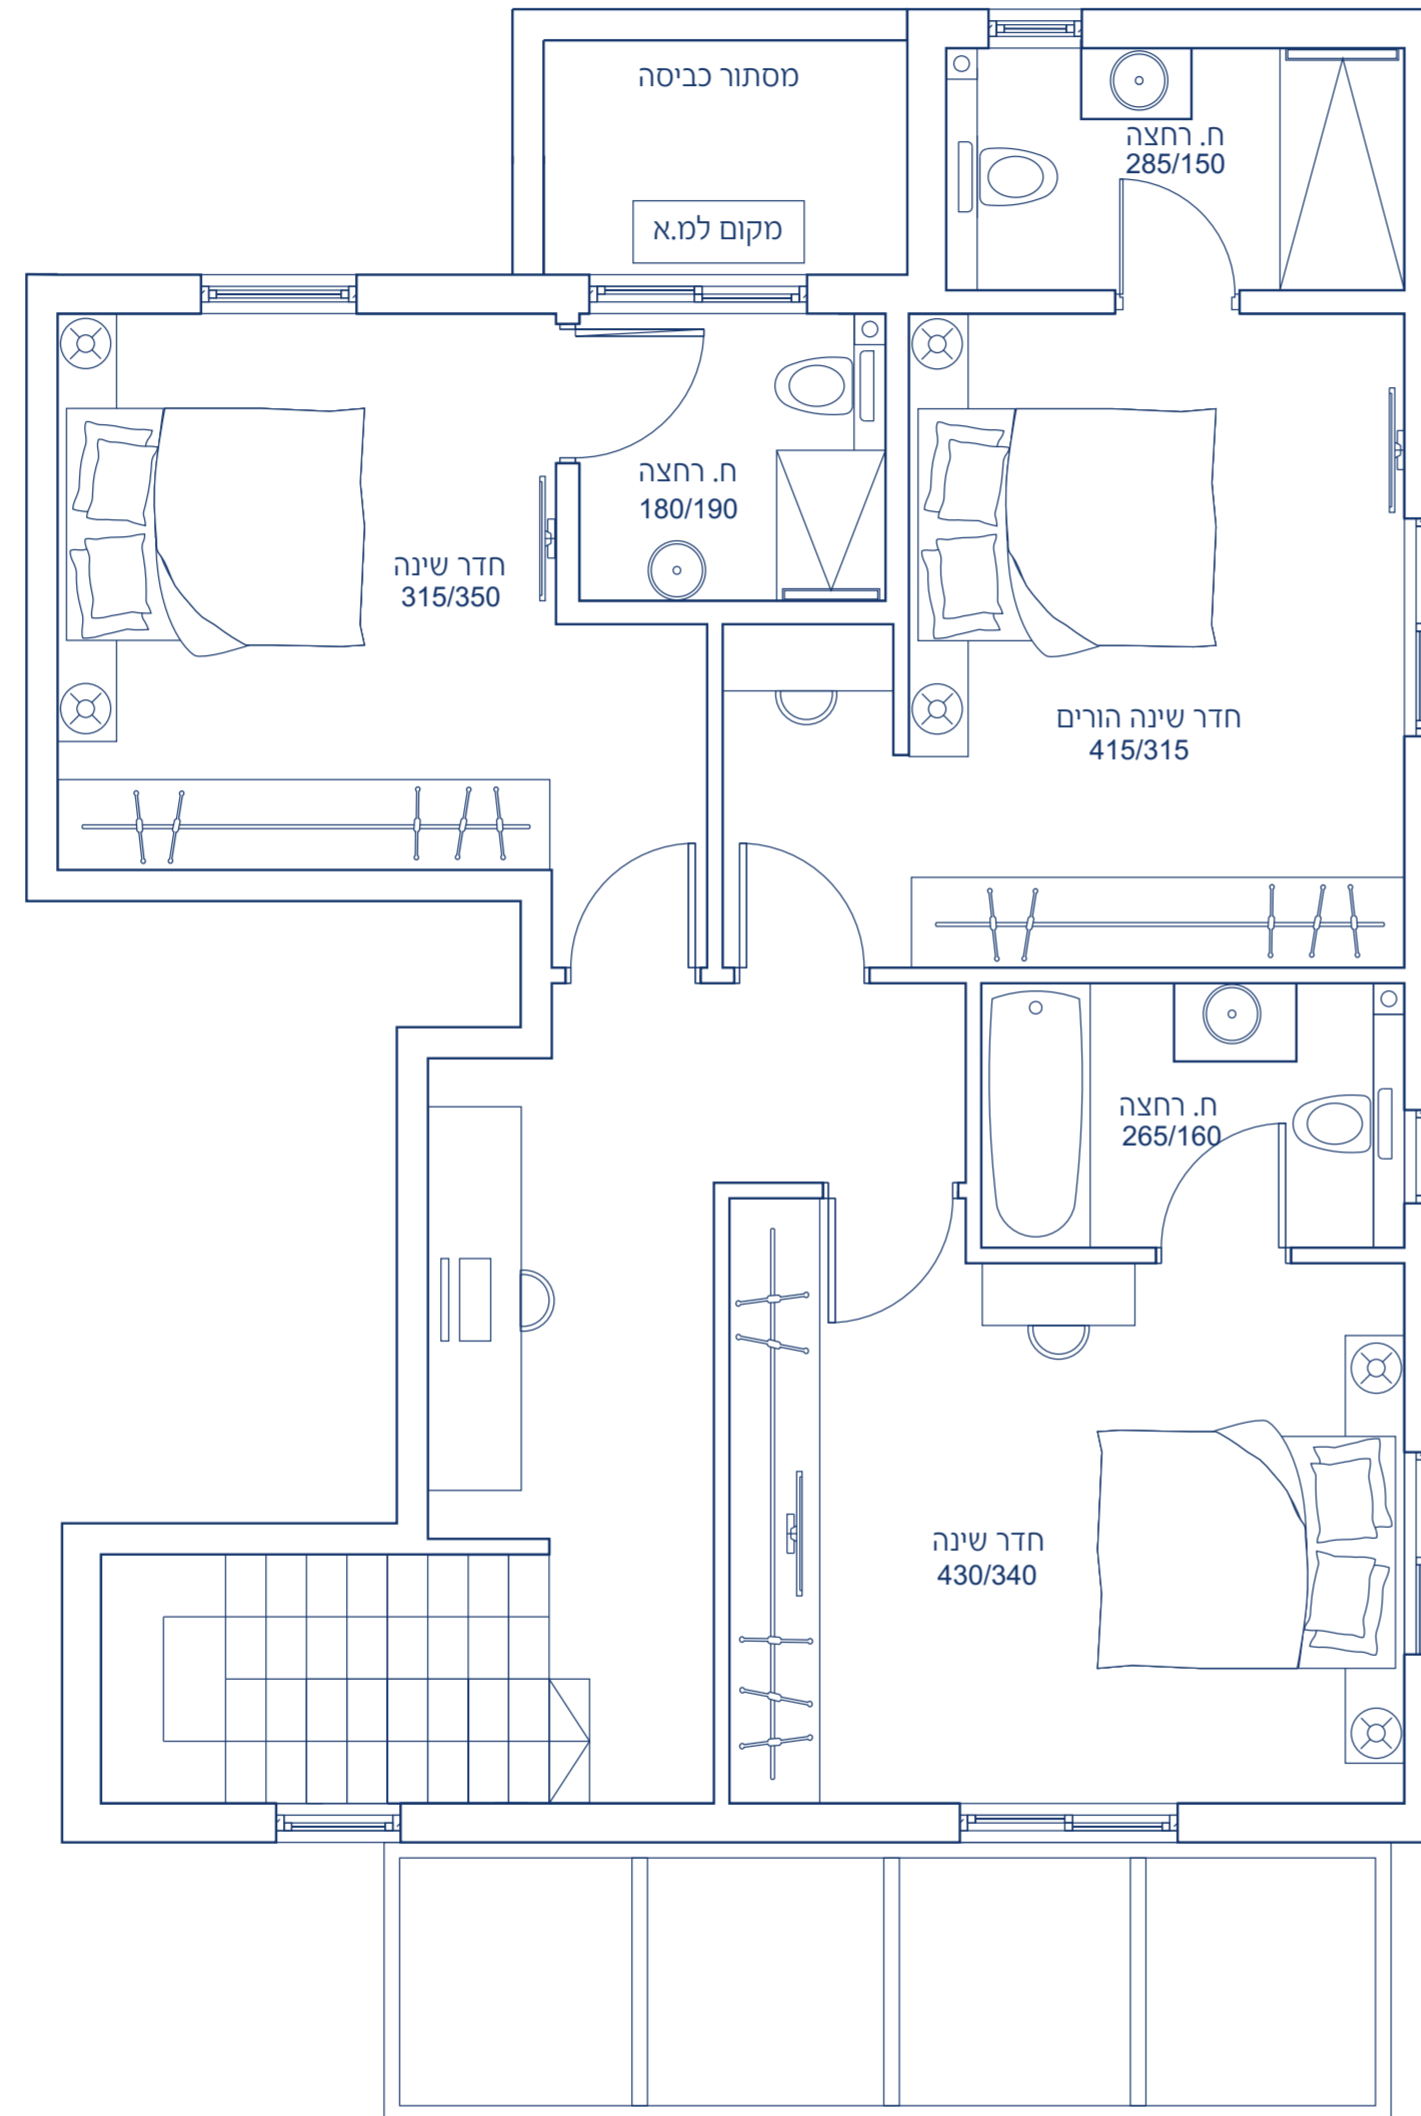

הבניין

פיתוח סביבתי ע"י אדריכל נוף לובי כניסה בעיצוב אדריכל פנים מעודן דיירים הפולל מיוזג מרכזי לרווחת דיירי הבניין חדר עגלות ואופניים מעלית משוכללת ומעוצבת חניון תת קרקעי גרטר חידום להפעלת מערכות חיוניות חנייה פרטית צמודה לכל דירה

ריצוף וחיפויים

ריצוף גרניט פורצלן 80/80 במספר גוונים לבחירה אופציה לחיפוי רצפת סוויטת הורים לרבות חדר ארונות בפרקט עץ למינציה

חדרי אמבטיה ורחצה

אסלות מלויות, מיכל הדחה סמי ארון אמבטיה מעוצב מלוי ומראה משולב עם קערת רחצה בכל חדרי הרחצה אמבטיה אקוילית בחדר הרחצה המרכזי חיפוי רצפה וקירות במבחר גדלים ודגמים (עד לגובה 2 מטר) ברזי רחצה מעוצבים שקע לתנור חימום בחדרי הרחצה

מטבח

מטבח מעוצב הכולל יחידה עומדת לתנור אפיה ומיקרוגול קערת מטבח מנירוסטה או סיליקונוץ בהתקנה שטוחה ברז מטבח מיקסר עם פיה נעלפת משטח עבודה מאבן קיסד במבחר גוונים נקודת מים למקרר

חשמל ותקשורת

נקודת שלפון וטלוויזיה והכנה לנקודת מחשב בכל חדרי השינה חשמל תלת פאזי 25*3 אמפר אינטרקום עם מסך צבעוני בכניסה לדירה. שמע דיבור בסוויטת הורים. מפסק מחליף לתאורה בכל חדרי השינה כולל ממ"ד. הכנה לבית חכם הכנה למערכת קולנוע ביתי הכנה לפלומה בסלון ובחדר שינה הורים

תוכנית קומה

קומה עליונה

קומת כניסה

בניין	מספר חדרים	כיוונים	שטח דירה (מ"ר)	מרפסת (מ"ר)
E	5	מע' דר' מז'	178	53