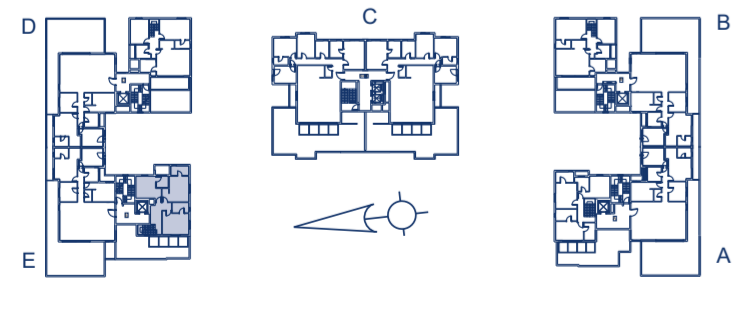

עיקרי המפרט

הבניין

פיתוח סביבתי ע"י אדריכל נוף לובי כניסה בעיצוב אדריכל פנים מעודן דיירים הפולל מיוזג מרכזי לרווחת דיירי הבניין חדר עגלות ואופניים מעלית משוכללת ומעוצבת חניון תת קרקעי גרטר חידום להפעלת מערכות חיוניות חנייה פרטית צמודה לכל דירה

הדירה

דלת בטחון מעוצבת בכניסה לדירה דלתות פלקסבורד עם הלבשות רחבות, מספר גוונים לבחירה מנגנון נעילה מגנטי (מלבד הממ"ד) תריס גלילה חשמלי בכל הדירה מלבד ממד וחדרי שירותים. מערכת חיוזג אוויר מיני מרכזית לרבות הנמכות גבס ותריסי אוורוד ובהתאם להנחיות יונעץ מיוזג מערכת חימום מים סולאית ברזן במרפסת הדירה

ריצוף וחיפויים

ריצוף גרניט פורצלן 80/80 במספר גוונים לבחירה אופציה לחיפוי רצפת סוויטת הורים לרבות חדר ארונות בפרקט עץ למינציה

חדרי אמבטיה ורחצה

אסלות מלויות, מיכל הדחה סמי ארון אמבטיה מעוצב מלוי ומראה משולב עם קערת רחצה בכל חדרי הרחצה אמבטיה אקוילית בחדר הרחצה המרכזי חיפוי רצפה וקירות במבחר גדלים ודגמים (עד לגובה 2 מטר) ברזי רחצה מעוצבים שקע לתנור חימום בחדרי הרחצה

מטבח

מטבח מעוצב הכולל יחידה עומדת לתנור אפיה ומיקרוגול קערת מטבח מנירוסטה או סיליקונוץ בהתקנה שטוחה ברז מטבח מיקסר עם פיה נעלפת משטח עבודה מאבן קיסד במבחר גוונים נקודת מים למקרר

חשמל ותקשורת

נקודת שלפון וטלוויזיה והכנה לנקודת מחשב בכל חדרי השינה חשמל תלת פאזי 25*3 אמפר אינטרקום עם מסך צבעוני בכניסה לדירה. שמע דיבור בסוויטת הורים. מפסק מחליף לתאורה בכל חדרי השינה כולל ממ"ד. הכנה לבית חכם הכנה למערכת קולנוע ביתי הכנה לפלומה בסלון ובחדר שינה הורים

תוכנית קומה