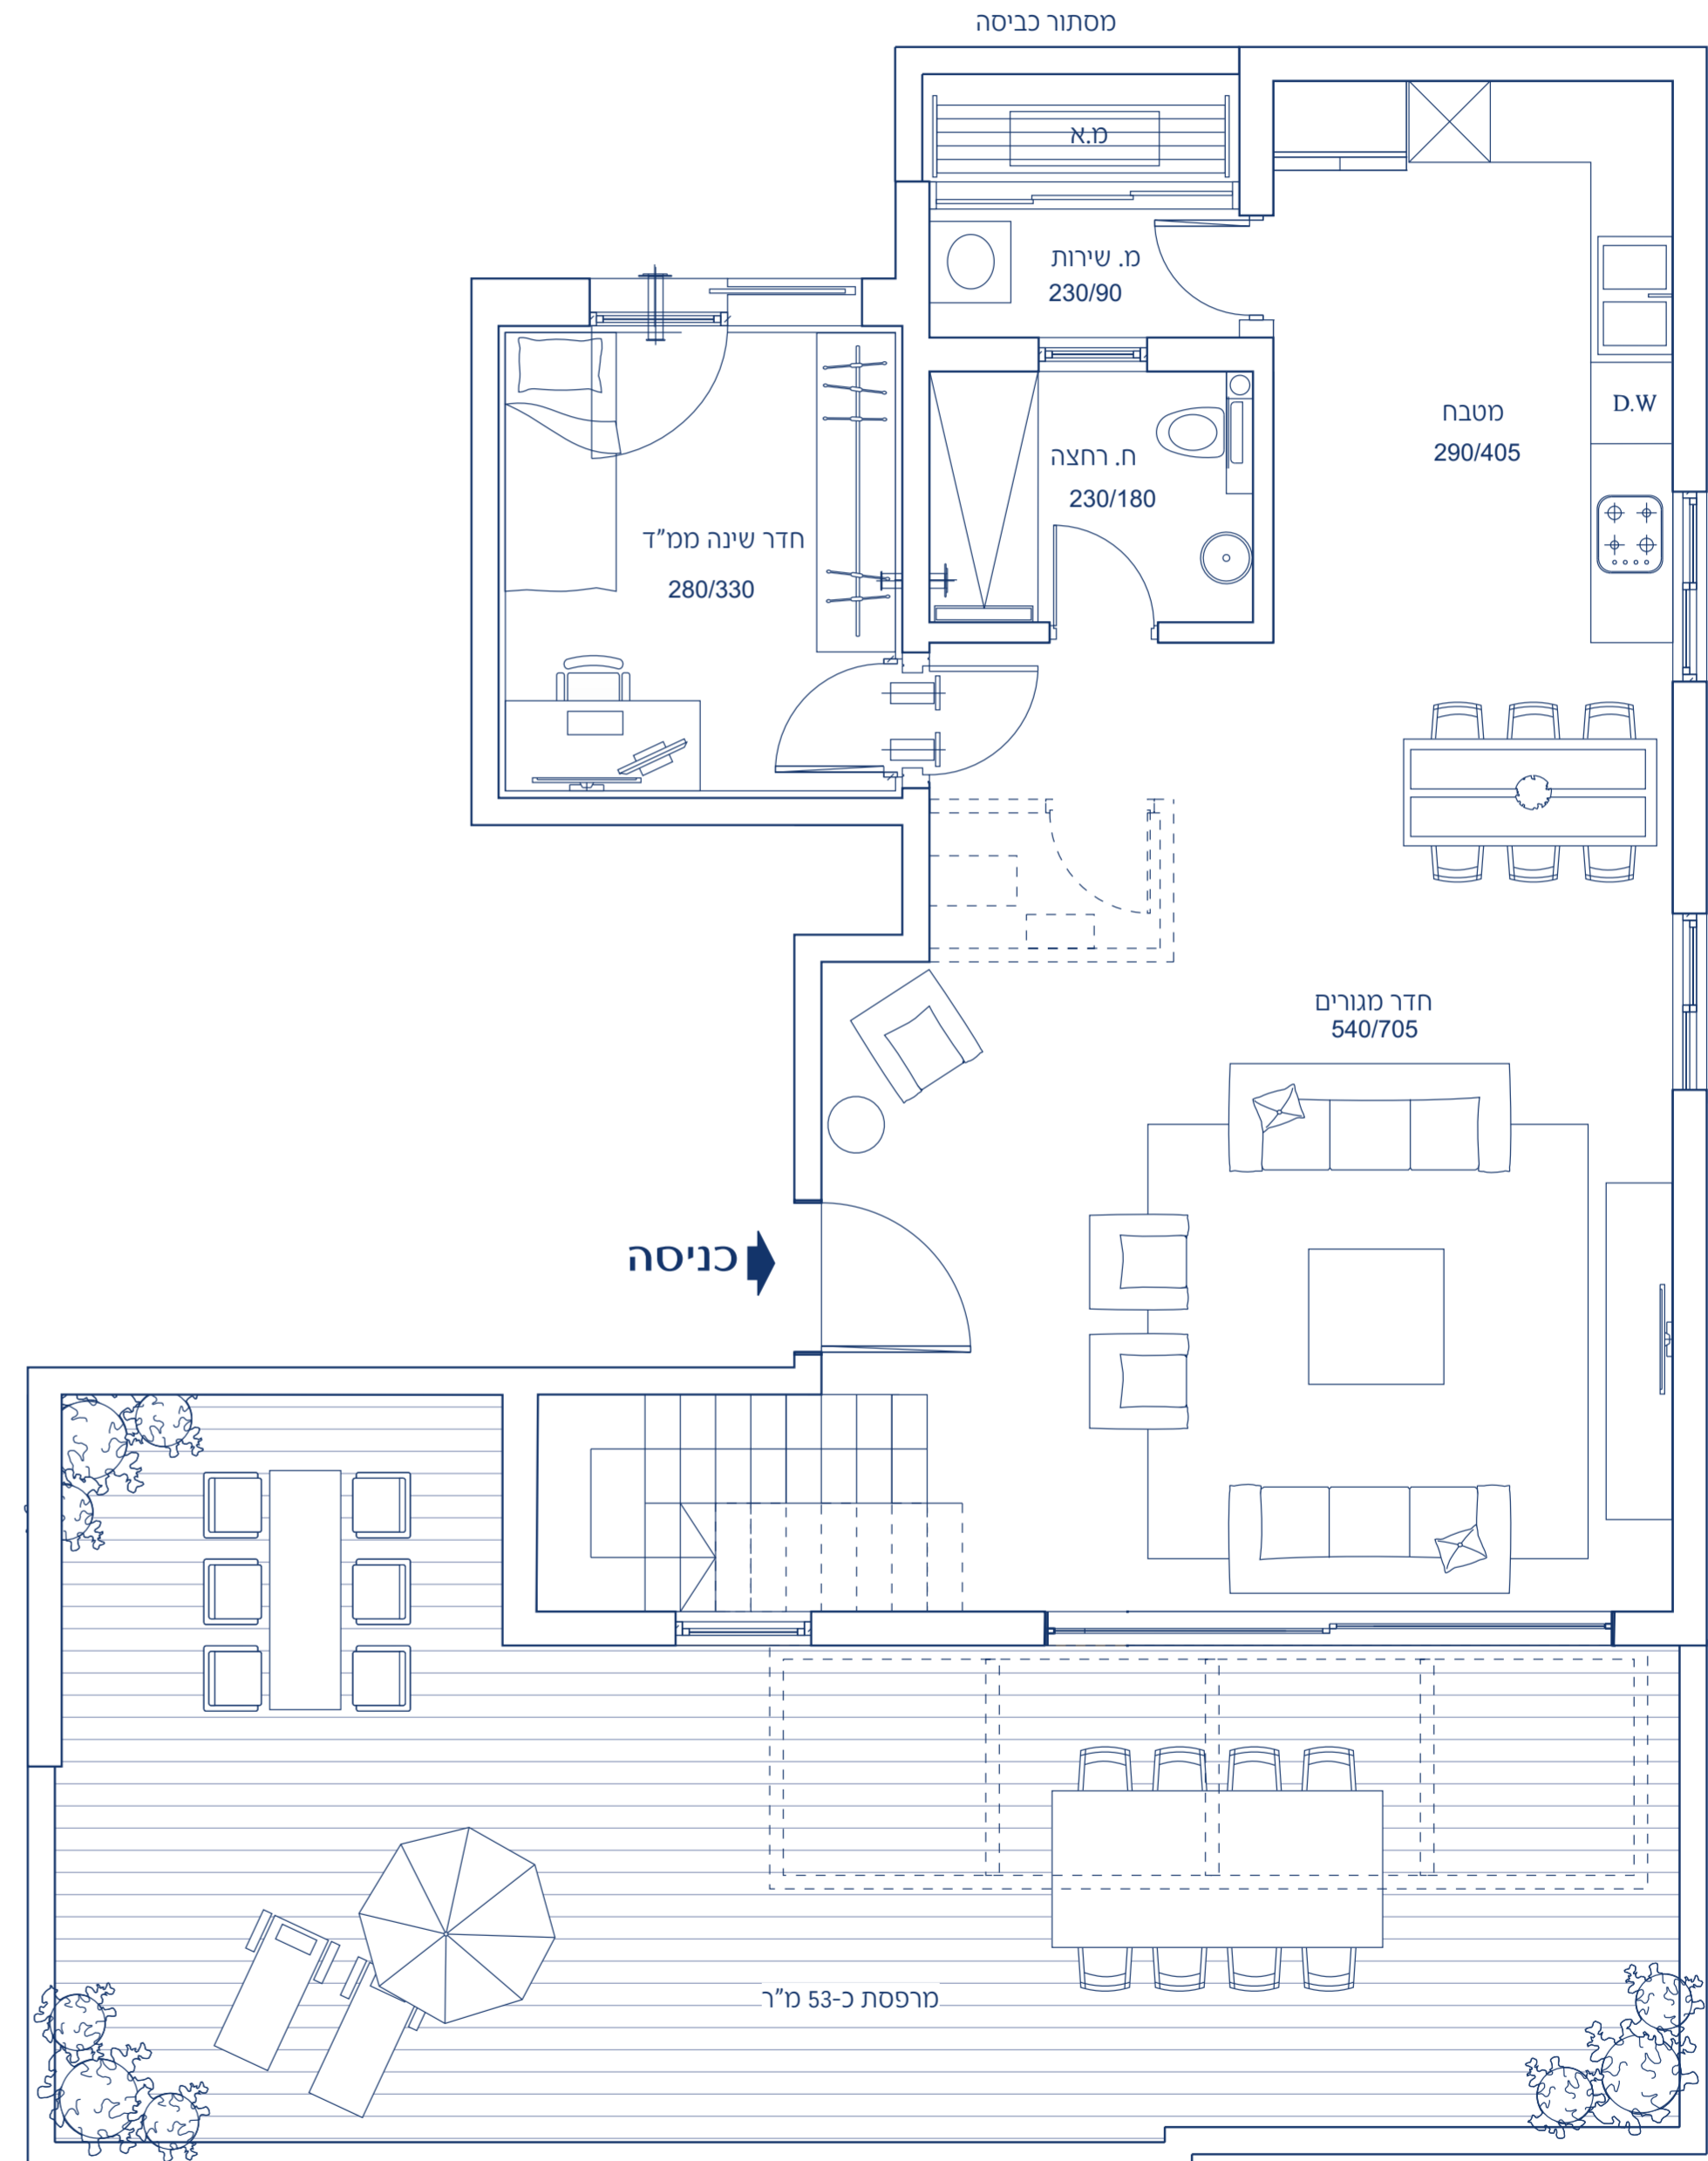

הבניין

פיתוח סביבתי ע"י אדריכל נוף לובי כניסה בעיצוב אדריכל פנים מעודן דיירים הפולל מיוזג מרכזי לרווחת דיירי הבניין חדר עגלות ואופניים מעלית משוכללת ומעוצבת חניון תת קרקעי גרטר חידום להפעלת מערכות חיוניות חנייה פרטית צמודה לכל דירה

ריצוף וחיפויים

ריצוף גרניט פורצלן 80/80 במספר גוונים לבחירה אופציה לחיפוי רצפת סוויטת הורים לרבות חדר ארונות בפרקט עץ למינציה

חדרי אמבטיה ורחצה

אסלות מלויות, מיכל הדחה סמי ארון אמבטיה מעוצב מלוי ומראה משולב עם קערת רחצה בכל חדרי הרחצה אמבטיה אקוילית בחדר הרחצה המרכזי חיפוי רצפה וקירות במבחר גדלים ודגמים (עד לגובה 2 מטר) ברזי רחצה מעוצבים שקע לתנור חימום בחדרי הרחצה

מטבח

מטבח מעוצב הכולל יחידה עומדת לתנור אפיה ומיקרוגול קערת מטבח מנירוסטה או סיליקונוץ בהתקנה שטוחה ברז מטבח מיקסר עם פיה נעלפת משטח עבודה מאבן קיסד במבחר גוונים נקודת מים למקרר

חשמל ותקשורת

נקודת שלפון וטלוויזיה והכנה לנקודת מחשב בכל חדרי השינה חשמל תלת פאזי 25*3 אמפר אינטרקום עם מסך צבעוני בכניסה לדירה. שמע דיבור בסוויטת הורים. מפסק מחליף לתאורה בכל חדרי השינה כולל ממ"ד. הכנה לבית חכם הכנה למערכת קולנוע ביתי הכנה לפלומה בסלון ובחדר שינה הורים

תוכנית קומה

קומה עליונה

קומת כניסה

בניין	מספר חדרים	כיוונים	שטח דירה (מ"ר)	מרפסת (מ"ר)
E	5	מע' דר' מז'	178	53